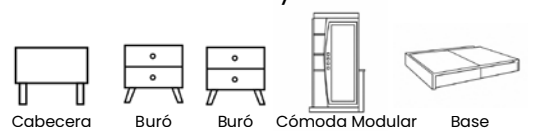

Mat $16,280   QS $16,480   KS $16,780

Materiales:

MDF y madera industrializada laminada en foil de alta calidad.

Color:

Ambrossia