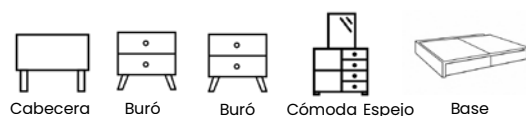

Mat $14,980   QS $15,180   KS $15,780

Materiales:

Madera Industrializada en foil de alta calidad.

Color:

Gris Power