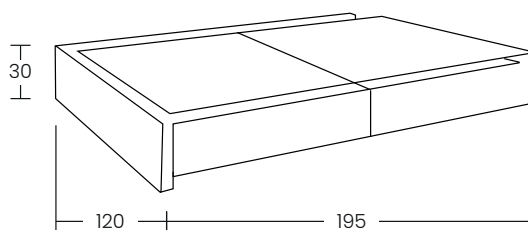

# Set Alesa Individual Ambrossia

**\$7,990**

Dimensiones

Materiales

Madera industrializada con recubrimiento en foil de alta calidad

Incluye

1 cabecera individual Suecia, 2 burós Alesa y 1 base individual

Color