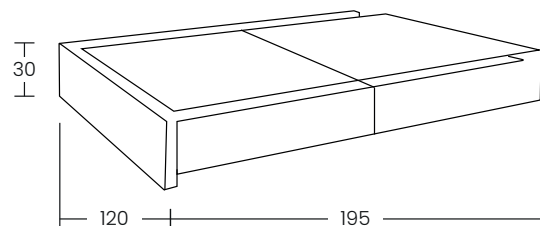

# Set Indiana Ind. Ambrossia

**\$10,490**

Dimensiones

Materiales

Madera industrializada con recubrimiento en foil de alta calidad

Incluye

1 cabecera individual, 2 burós y 1 base individual

Color