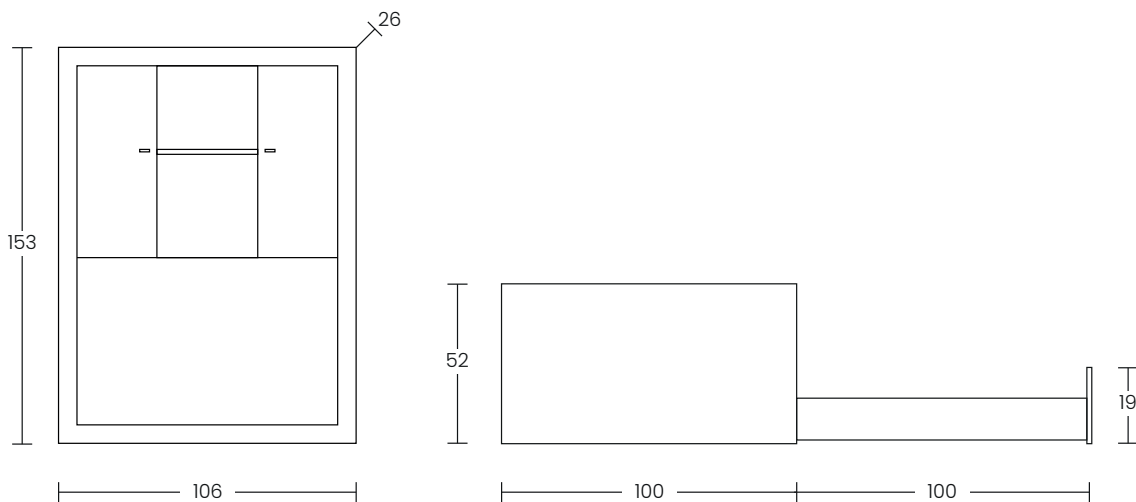

Materiales

Madera industrializada con recubrimiento en foil de alta calidad

Incluye

1 cabecera individual y 1 base doble

Color

Blanco