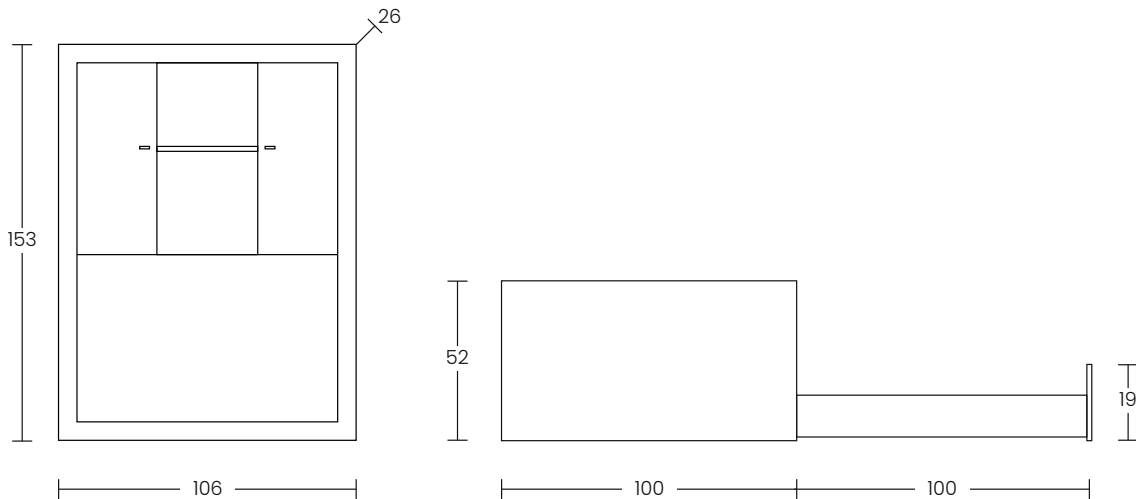

# Set Studio Río A Nogal

**\$6,990**

Dimensiones

Materiales

Madera industrializada con recubrimiento en foil de alta calidad

Incluye

1 cabecera individual y 1 base doble

Color