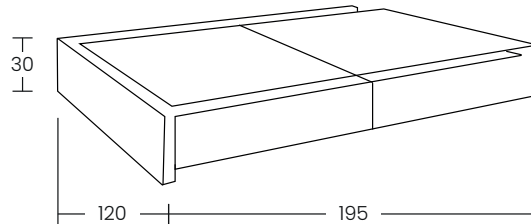

Materiales

Base de cama y burós laminados texturizados nogal.
Cabecera tapizada en tela.

Incluye

1 cabecera individual, 2 burós y 1 base individual

Color

Nogal/Beige