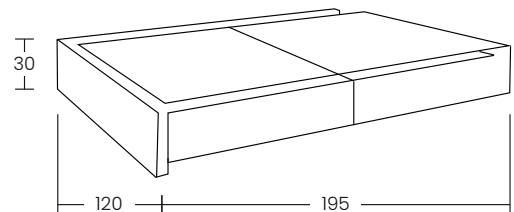

Materiales

Madera industrializada con terminado en foil roble

Incluye

2 Cabeceras Individuales, 1 buro y 2 bases individuales

Color

Roble